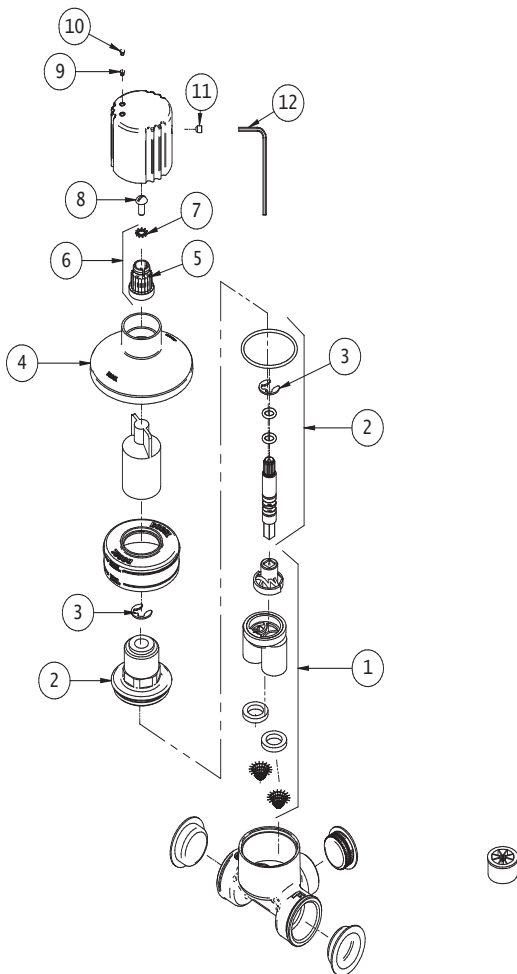

GARANTÍA

Llame el Distribuidor Autorizado Docol en ese País.

CURVA DE CAUDAL

15/04/2016

ESPECIFICACIONES TÉCNICAS

DIÁMETRO	3/4"
COMPOSICIÓN	Aleación de cobre, plástico de ingeniería, Zamac.
TEMPERATURA	40°C
LOS PATRONES DE REFERENCIA	NBR 13713

DIMENSIONAL

PIEZAS DE REPUESTO

POS	CÓDIGO	DESCRIPCIÓN
1	17993600	KIT CART BALANCEADOR PRESCO
2	17993800	KIT BUJAO MIST PRESCO
3	01992900	KIT ANEL PRESSAO VD 1.1/4"
4	52990306	KIT CAN ROSQ Ø70
5	00053700	KIT ENGATE PORTA LETRA 10PÇS
6	00053600	KIT ENGATE PORTA LETRA 10PÇS
7	00426906	KIT ARRUCLA DENTADA
8	00995700	KIT PARAFUSO W5/32 X 3/8
9	00093428	KIT PONTO INDIC Ø3,5 RED
10	00093527	KIT PONTO INDIC Ø3,5 BLUE
11	00455400	KIT PARAF M4X4 DIN 914
12	00055100	KIT CHAVE SEXT 2MM DOS SAB