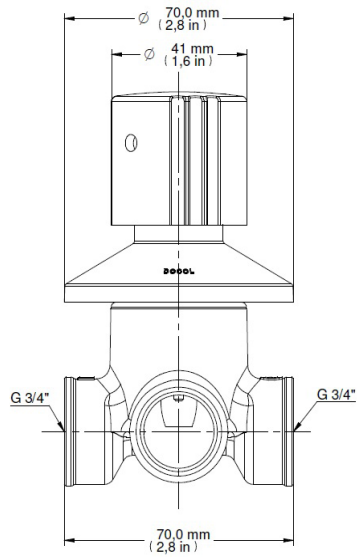

GARANTÍA

Llame el Distribuidor Autorizado Docol en ese País.

CURVA DE CAUDAL

15/04/2016

ESPECIFICACIONES TÉCNICAS

DIÁMETRO	3/4"
COMPOSICIÓN	Aleación de cobre, plástico de ingeniería, Zamac.
TEMPERATURA	40°C
LOS PATRONES DE REFERENCIA	NBR 13713

DIMENSIONAL

PIEZAS DE REPUESTO

POS	CÓDIGO	DESCRIPCIÓN
1	17993600	KIT CART BALANCEADOR PRESCO
2	17993800	KIT BUJAO MIST PRESCO
3	01992900	KIT ANEL PRESSAO VD 1.1/4"
4	52990306	KIT CAN ROSQ Ø70
5	00053700	KIT ENGATE PORTA LETRA 10PÇS
6	00053600	KIT ENGATE PORTA LETRA 10PÇS
7	00426906	KIT ARRUCLA DENTADA
8	00995700	KIT PARAFUSO W5/32 X 3/8
9	00093428	KIT PONTO INDIC Ø3,5 RED
10	00093527	KIT PONTO INDIC Ø3,5 BLUE
11	00455400	KIT PARAF M4X4 DIN 914
12	00055100	KIT CHAVE SEXT 2MM DOS SAB