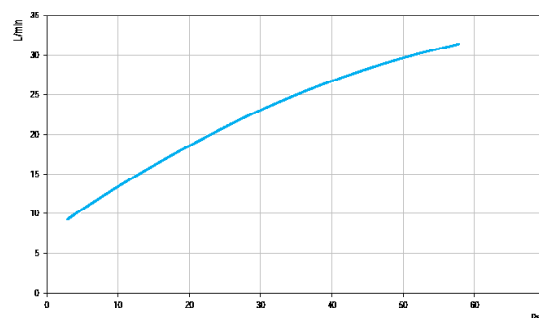

GARANTÍA

Llame el Distribuidor Autorizado Docol en ese País.

CURVA DE CAUDAL

15/04/2016

ESPECIFICACIONES TÉCNICAS

DIÁMETRO	3/4"
COMPOSICIÓN	Aleación de cobre, plástico de ingeniería, Zamac.
TEMPERATURA	40°C
LOS PATRONES DE REFERENCIA	NBR 13713