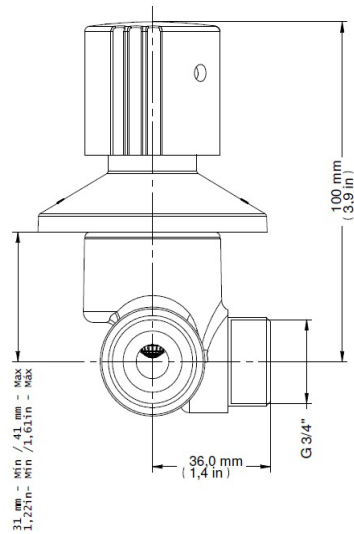

GARANTÍA

Llame el Distribuidor Autorizado Docol en ese País.

CURVA DE CAUDAL

15/04/2016

ESPECIFICACIONES TÉCNICAS

DIÁMETRO	3/4"
COMPOSICIÓN	Aleación de cobre, plástico de ingeniería, Zamac.
TEMPERATURA	40°C
LOS PATRONES DE REFERENCIA	NBR 13713

DIMENSIONAL

PIEZAS DE REPUESTO

POS	CÓDIGO	DESCRIPCIÓN
1	17993600	KIT CART BALANCEADOR PRESCO
2	17993800	KIT BUJAO MIST PRESCO
3	01992900	KIT ANEL PRESSAO VD 1.1/4"
4	52990306	KIT CAN ROSQ Ø70
5	00053700	KIT ENGATE PORTA LETRA 10PÇS
6	00053600	KIT ENGATE PORTA LETRA 10PÇS
7	00426906	KIT ARRUCLA DENTADA
8	00995700	KIT PARAFUSO W5/32 X 3/8
9	00093428	KIT PONTO INDIC Ø3,5 RED
10	00093527	KIT PONTO INDIC Ø3,5 BLUE
11	00455400	KIT PARAF M4X4 DIN 914
12	00055100	KIT CHAVE SEXT 2MM DOS SAB