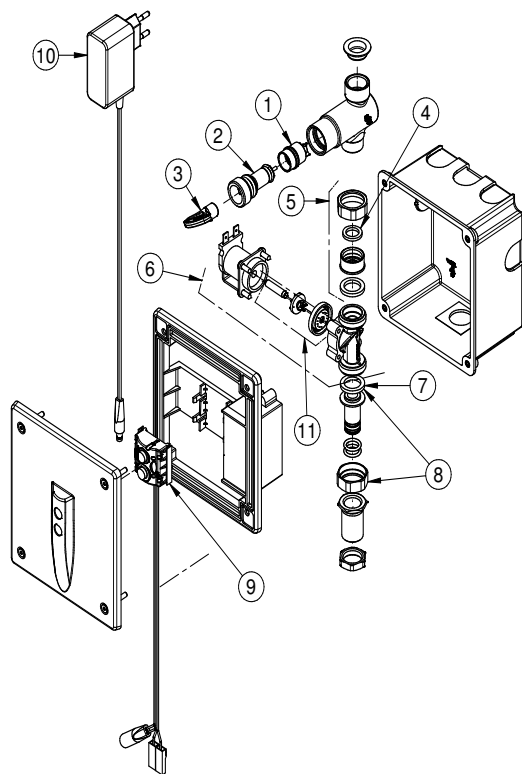

PIEZAS DE REPUESTO

POS	CÓDIGO	DESCRIPCIÓN
1	00483700	Kit Inserto de Retenção Mont
2	00065600	Kit Porta Filtro M24
3	20992100	Kit Chave AR
4	00279300	Kit Anel Ret (0)19
5	00067800	Kit Porca União R3/4x1/2
6	00240100	Kit Val Sol DocolEletric
7	00428100	Kit Anel Ret (0)23
8	00069706	Kit Porca Fix R3/4
9	00484200	Kit Sensor Mini Mic Emb DocolEletric
10	00240300	Kit Fonte DocolEletric
11	00488400	Kit Diafragma/Piloto Val Sol DocolEletric

¿QUIERES SABER MÁS?

CONSULTE EL MANUAL DE
INSTALACIÓN EN NUESTRO
SÍTIO.