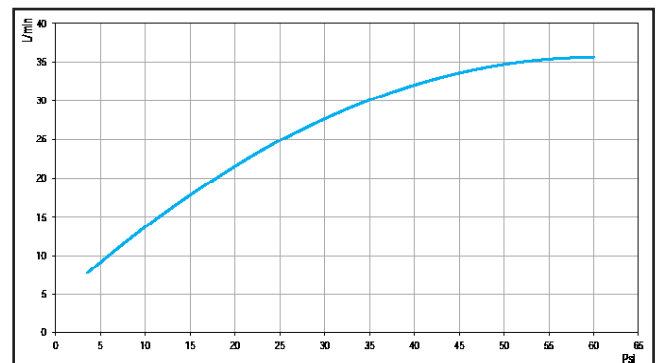

CURVA DE CAUDAL

ESPECIFICACIONES TÉCNICAS

PRESIÓN	3 - 57 PSI
DIÁMETRO	1/2" (DN15)
COMPOSICIÓN	Aleación de cobre, plástico de ingeniería, elastómeros, componentes electrónicos de acero inoxidable.
TEMPERATURA MÁXIMA	40°C
SUPLEMENTOS	Registro Regulador de Caudal (RRC)
OTRAS CARACTERÍSTICAS	El tiempo de retardo para el cierre de la válvula de solenoide: 3 segundos
	El tiempo máximo de transmisión continua: 60 segundos
	Voltaje de entrada: 100 - 240VAC
	Voltaje de salida: 12,8 ± 5% VDC
	Frecuencia: 50 - 60 Hz
	Potencia: 6 W
	Corriente: 185mA
	Corriente de fuga: 0,06mA (máximo)
Aislamiento dieléctrico: 3 kV / 60 s