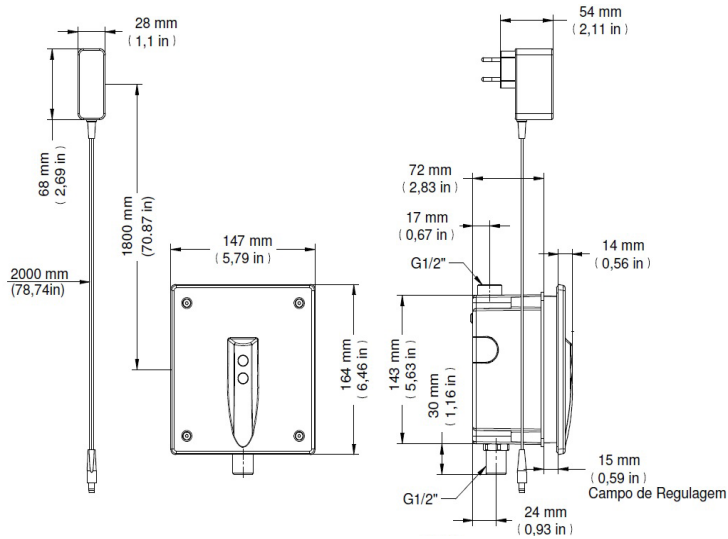

DIMENSIONAL