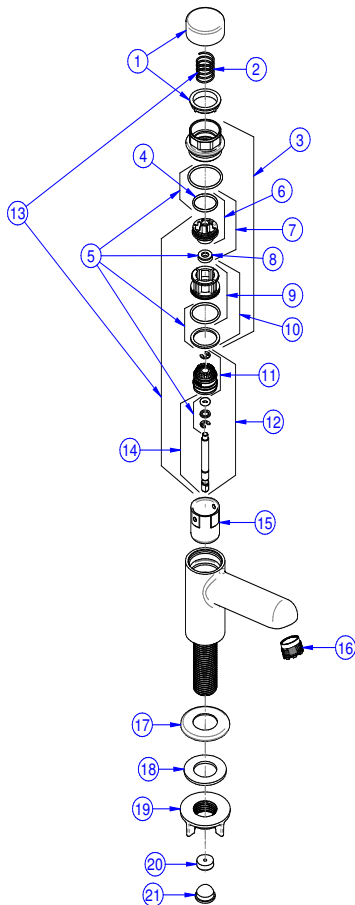

### DESCRIPCIÓN

Grifo con entrada vertical para la instalación en mesa con accionamiento hidromecánico por presión manual.

### CURVA DE CAUDAL

### ESPECIFICACIONES TÉCNICAS

PRESIÓN	3 - 57 PSI
DIÁMETRO	1/2" (DN15)
COMPOSICIÓN	Producto compuesto de una aleación de cobre, plástico de ingeniería, Zamac.
TEMPERATURA MÁXIMA	40°C

**DIMENSIONAL**

**PIEZAS DE REPUESTO**

POS	CÓDIGO	DESCRIPCIÓN
1	00456306	Kit Botao Latao Cromado Press Compact
2	00185900	Kit Mola (0)17X55 Presco
3	17991706	Kit Tampa (0)34,5 Presco cr
4	00038400	Kit Anel O'ring
5	17991800	Kit Ved da Sede Presco
6	00186300	Kit Sede/Anel
7	17991900	Kit Reten/Sede (0)22 Presco
8	00186600	Kit Retentor Press Compact
9	00186700	Kit Sede/Anel
10	17991300	Kit Sede (0)26 Mont Presco
11	17992000	Kit Pistao Lav Mont Presco
12	00185800	Kit Eixo/Pistao Inox Mont
13	00473200	Kit Cart Acion BP Presco S
14	00071600	Kit Eixo Lav Presco Inox
15	17992200	Kit Cilindro D3 Presco
16	00402500	Kit Arejador Cache T.J
17	00119106	Kit Can (0)44 cr
18	00119200	Kit Anel Ret (0)38
19	17995153	Kit Contra Porca 1/2 Plast
20	17991153	Kit Restritores de Vazao
21	00500400	Kit Tampao (0)15