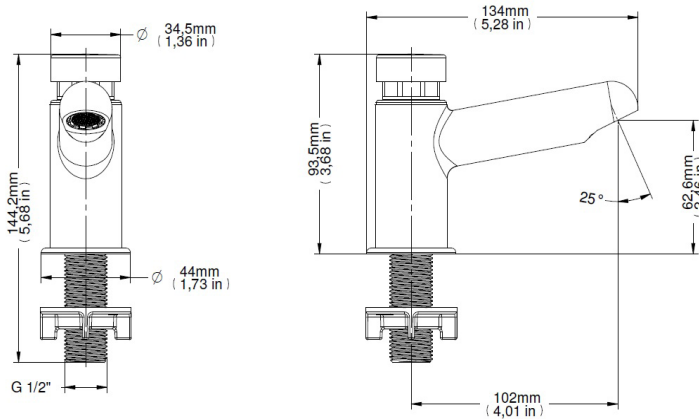

### DESCRIPCIÓN

Grifo con entrada vertical para la instalación en mesa con accionamiento hidromecánico por presión manual.

### CURVA DE CAUDAL

### ESPECIFICACIONES TÉCNICAS

PRESIÓN	3 - 57 PSI
DIÁMETRO	1/2" (DN15)
COMPOSICIÓN	Producto compuesto de una aleación de cobre, plástico de ingeniería, Zamac.
TEMPERATURA MÁXIMA	40°C

**DIMENSIONAL**

**PIEZAS DE REPUESTO**