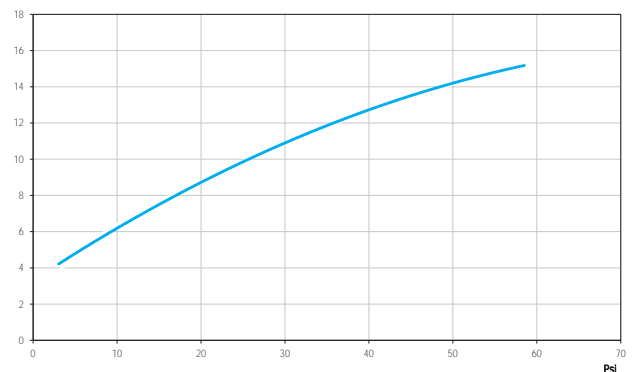

ESPECIFICACIONES TÉCNICAS

PRESIÓN	3 a 56 PSI
DIÁMETRO	1/2" - DN15
COMPOSICIÓN	Liga de Cobre, Plástico Engenharia, Zamac, Elastômeros
TEMPERATURA	70°C
LOS PATRONES DE REFERENCIA	NBR 15267
SUPLEMENTOS	Acompañados o-rings para adaptación Macho X Macho, que facilita la instalación y provee la solución completa para el usuario.