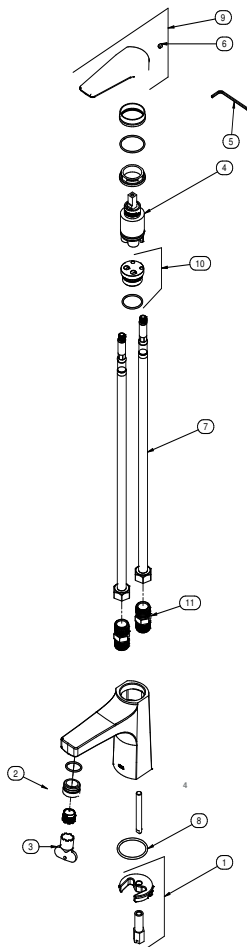

### ESPECIFICACIONES TÉCNICAS

PRESIÓN	3 a 56 PSI
DIÁMETRO	1/2" - DN15
COMPOSICIÓN	Liga de Cobre, Plástico Engenharia, Zamac, Elastômeros
TEMPERATURA	70°C
LOS PATRONES DE REFERENCIA	NBR 15267
SUPLEMENTOS	Acompañados o-rings para adaptación Macho X Macho, que facilita la instalación y provee la solución completa para el usuario.

**DIMENSIONAL**

**PIEZAS DE REPUESTO**

POS	CÓDIGO	DENOMINAÇÃO
1	00189800	KIT FIXACAO TORNEIRA MESA
2	00402500	KIT AREJADOR EMBUTIDO TJ M18,5X1
3	00417600	KIT CHAVE AREJADOR CACHE TJ
4	00852900	KIT CAR CER MONO (Ø)35 COLD START S/ TRAVA HORARIO
5	00615100	KIT CHAVE SEXT 2,5MM
6	00528800	KIT PAR S/ CAB SEXT INT M5 X 5
7	00634200	KIT FLEXIVEL INOX 1/2 FEMEA X 40 cm
8	00038700	KIT ANEL O'RING
9	00825306	KIT VOL MONO LAVATORIO LIFT
10	00825400	KIT BASE P/ CARTUCHO Ø 35 MONO LIFT
11	00797000	KIT NIPLA G1/2" ROSCA M x M