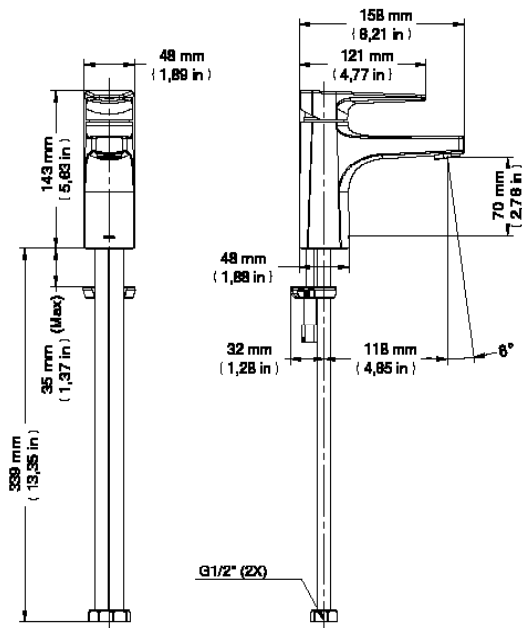

### ESPECIFICACIONES TÉCNICAS

PRESIÓN	3 a 56 PSI
DIÁMETRO	1/2" - DN15
COMPOSICIÓN	Liga de Cobre, Plástico Engenharia, Zamac, Elastômeros
TEMPERATURA	70°C
LOS PATRONES DE REFERENCIA	NBR 15267
SUPLEMENTOS	Acompañados o-rings para adaptación Macho X Macho, que facilita la instalación y provee la solución completa para el usuario.

**DIMENSIONAL**

**PIEZAS DE REPUESTO**

POS	CÓDIGO	DENOMINAÇÃO
1	00189800	KIT FIXACAO TORNEIRA MESA
2	00402500	KIT AREJADOR EMBUTIDO TJ M18,5X1
3	00417600	KIT CHAVE AREJADOR CACHE TJ
4	00852900	KIT CAR CER MONO (Ø)35 COLD START S/ TRAVA HORARIO
5	00615100	KIT CHAVE SEXT 2,5MM
6	00528800	KIT PAR S/ CAB SEXT INT M5 X 5
7	00634200	KIT FLEXIVEL INOX 1/2 FEMEA X 40 cm
8	00038700	KIT ANEL O'RING
9	00825306	KIT VOL MONO LAVATORIO LIFT
10	00825400	KIT BASE P/ CARTUCHO Ø 35 MONO LIFT
11	00797000	KIT NIPLA G1/2" ROSCA M x M