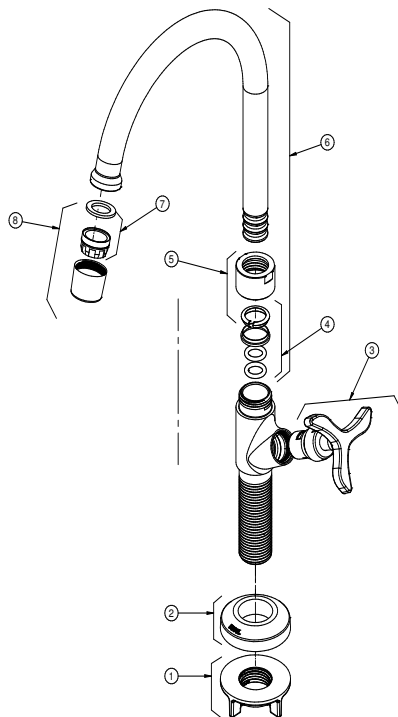

PIEZAS DE REPUESTO

POS.	CODIGO	DENONINAÇÃO
1	17995153	KIT PORCA PLASTICA G1/2"
2	00909806	KIT CAN (Ø)45X11,5 - DOCOL - CR
3	00906306	KIT CARTUCHO CERAM COMPL PERTUTTI CR
4	00910900	KIT ANEIS DE VEDAÇÃO / APOIO BICA
5	00911006	KIT PORCA / ANEL DE APOIO BICA
6	00910706	KIT BICA 471A MONT CR
7	00472500	KIT NUCLEO AREJADOR JR
8	00910806	KIT AREJADOR C/ CAPA MONT CR