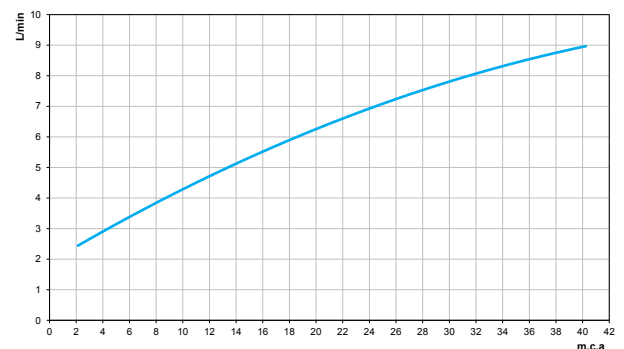

CURVA DEL CAUDAL

ESPECIFICACIONES TÉCNICAS

CLASE DE PRESIÓN	2 a 40 m.c.a
DIÁMETRO	1/2" - 3/4"
TEMPERATURA MÁXIMA DEL AGUA	70°C
ACABADO	Acabado Cromado Bníquel de alta durabilidad.
AIREADOR	Empotrado
ACCIONAMIENTO	1/4 de vuelta con pastilla cerámica