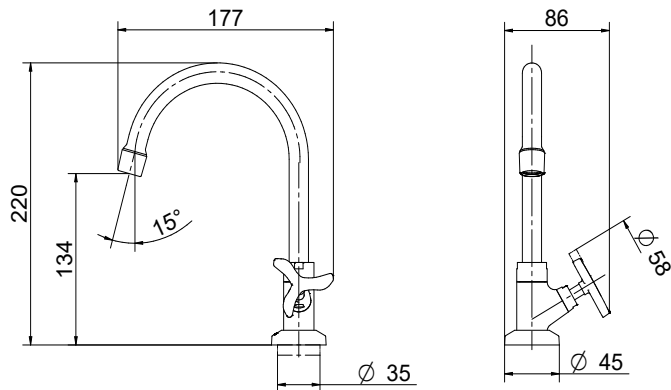

#### CURVA DEL CAUDAL

#### ESPECIFICACIONES TÉCNICAS

CLASE DE PRESIÓN	2 a 40 m.c.a
DIÁMETRO	1/2" - 3/4"
TEMPERATURA MÁXIMA DEL AGUA	70°C
ACABADO	Acabado Cromado Bníquel de alta durabilidad.
AIREADOR	Empotrado
ACCIONAMIENTO	1/4 de vuelta con pastilla cerámica

## DIMENSIONAL