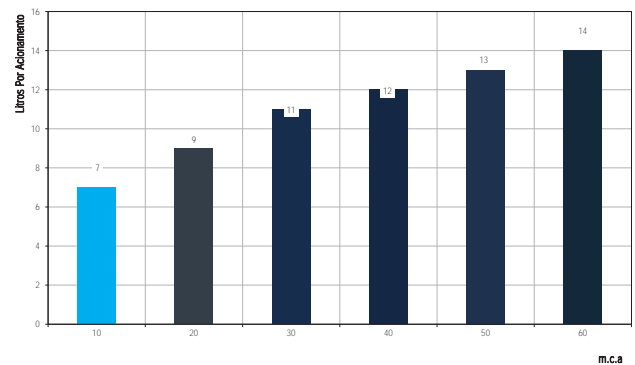

CURVA DE VAZÃO