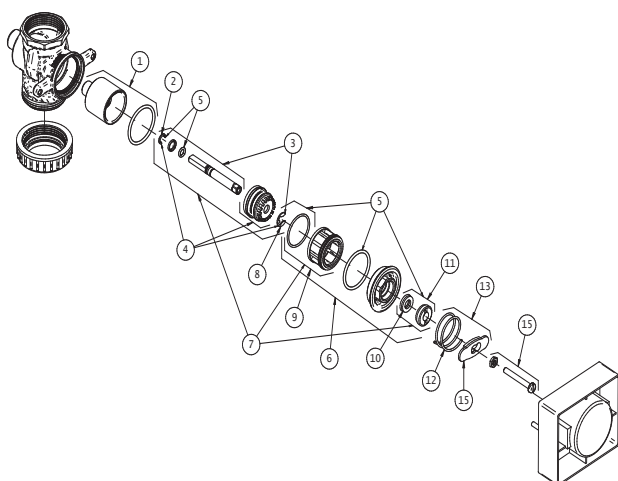

### DESCRIÇÃO

Válvula de Descarga Docol com entrada vertical para instalação em parede. Com sistema hidromecânico.

### ESPECIFICAÇÃO TÉCNICA

CLASSE DE PRESSÃO	1 a 40 m.c.a
BITOLA	1 1/4" (DN15)
COMPOSIÇÃO	Produto composto por Liga de Cobre, Plástico Engenharia e Elastômeros.
TEMPERATURA MÁXIMA	40°C

### CURVA DE VAZÃO

**DIMENSIONAL**

**PEÇAS DE REPOSIÇÃO**

POS	CÓDIGO	DENOMINAÇÃO
1	01992153	KIT CILINDRO ACETAL VD 1 ¼
2	00235200	KIT ANEL ELASTICO INOX
3	00022606	KIT EIXO VD 1.1/4" CR S
4	00022700	KIT PISTAO C VD 1.1/4 S
5	00022800	KIT VEDANTE VD 1.1/4" S
6	01990900	KIT TAMPA/SEDE VD 1.1/4
7	00116200	KIT ACIONAMENTO VD 1.1/4"
8	01992900	KIT ANEL PRESSAO VD 1.1/4"
9	01997200	KIT SEDE ACETAL VD 1.1/4
10	00473100	KIT RET VD 1.1/4 S
11	01991600	KIT RET VD 1.1/4
12	00306500	KIT MOLLA VD 1.1/4"
13	00022900	KIT MOLLA/CH VD 1.1/4"
14	00306300	KIT CHAVE VD 1.1/4"
15	01991800	KIT PARAF AJUST M5 VD