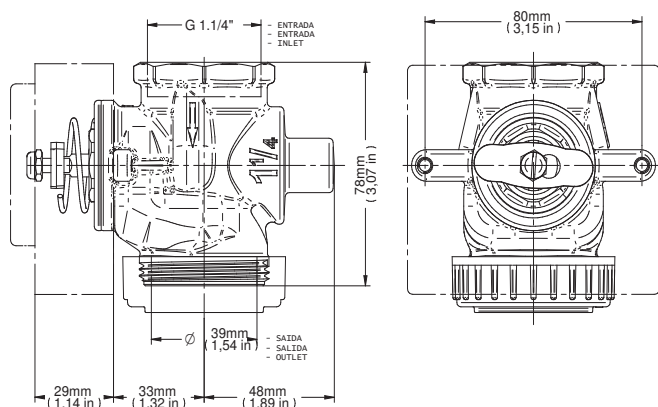

### ESPECIFICAÇÃO TÉCNICA

CLASSE DE PRESSÃO	1 a 40 m.c.a
BITOLA	1 1/4" (DN15)
COMPOSIÇÃO	Produto composto por Liga de Cobre, Plástico Engenharia e Elastômeros.
TEMPERATURA MÁXIMA	40°C

### CURVA DE VAZÃO

**DIMENSIONAL**

**PEÇAS DE REPOSIÇÃO**

POS	CÓDIGO	DENOMINAÇÃO
1	01992153	KIT CILINDRO ACETAL VD 1 ¼
2	00235200	KIT ANEL ELASTICO INOX
3	00022606	KIT EIXO VD 1.1/4" CR S
4	00022700	KIT PISTAO C VD 1.1/4 S
5	00022800	KIT VEDANTE VD 1.1/4" S
6	01990900	KIT TAMPA/SEDE VD 1.1/4
7	00116200	KIT ACIONAMENTO VD 1.1/4"
8	01992900	KIT ANEL PRESSAO VD 1.1/4"
9	01997200	KIT SEDE ACETAL VD 1.1/4
10	00473100	KIT RET VD 1.1/4 S
11	01991600	KIT RET VD 1.1/4
12	00306500	KIT MOLLA VD 1.1/4"
13	00022900	KIT MOLLA/CH VD 1.1/4"
14	00306300	KIT CHAVE VD 1.1/4"
15	01991800	KIT PARAF AJUST M5 VD